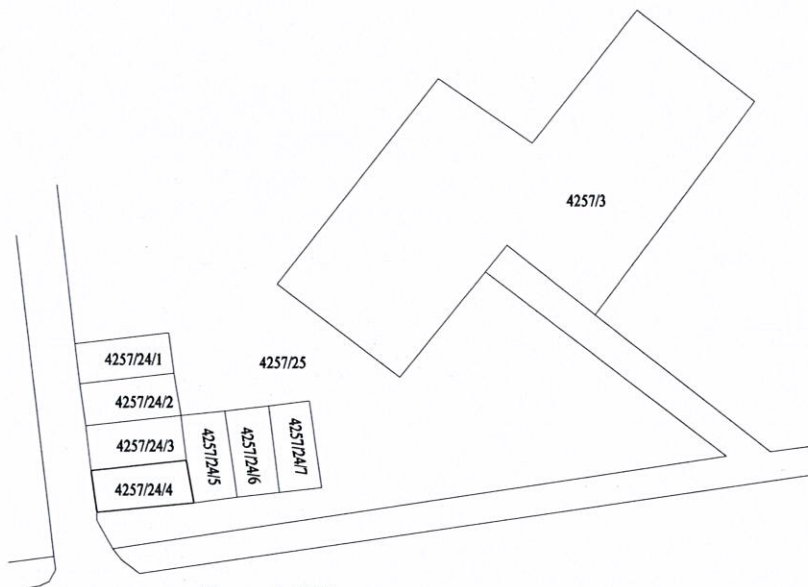

PLAN DE AMPLASAMENT SI DELIMITARE

a imobilului cuprins in CF nr.:9173 Baia Mare
 nr.top.: 4257/24/4
 din localitatea Baia Mare
 UAT: Baia Mare
 judetul Maramures

INTRAVILAN
 1 CORP DE PROPRIETATE

Scara 1:2880

Scara 1:500

Scara 1:500

Dupa atribuire numar cadastral

NOTA: - Schita serveste pentru obtinerea H.C.L.

Tabel de miscare parcelara

Inainte de dezmembrare (situatia existenta)					Dupa dezmembrare (situatia propusa)			
C.F	Nr.topografic	Suprafata mp	Categoria de folosinta	Descriere imobil (proprietari)	Numar cadastral	Suprafata mp	Categoria de folosinta	Descriere imobil (proprietari)
9173	4257/24/4	20	Teren	Statul Roman		20	CC	Municipiul Baia Mare
Total		20				20		